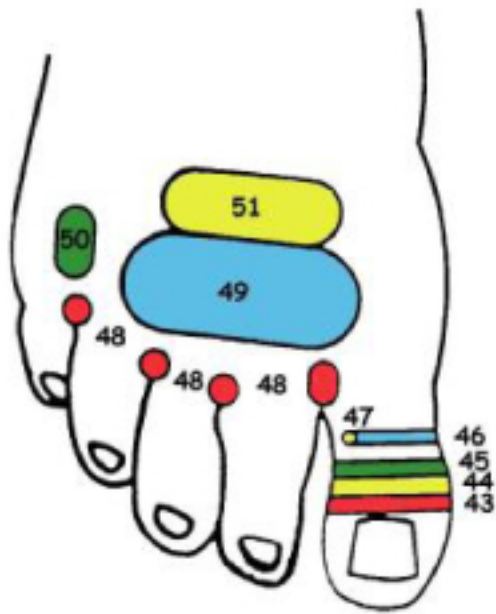

### Massage volgorde voetreflexzones

#### Rechter bovenvoet

- 43 Neus
- 44 Bovenkaak
- 45 Onderkaak
- 46 Amandelen
- 47 Strottenhoofd
- 48 Lymfe hals / oksel
- 49 Schoudergordel
- 50 Evenwichtsorgaan
- 51 Borst / tepelgebied
- 52 Bloedsomloop

#### Linker bovenvoet