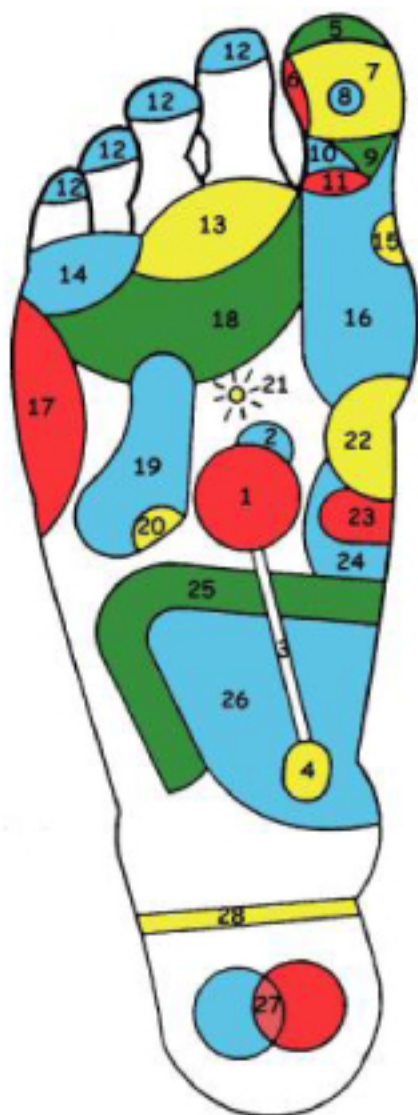

Massage volgorde voetreflexzones

Rechter ondervoet

- 1 Nier
- 2 Bijnier
- 3 Urethe
- 4 Blaas
- 5 Schedeldak
- 6 Slaap
- 7 Grote hersenen
- 8 Hypofyse
- 9 Kleine hersenen
- 10 Hersenstam
- 11 Nek
- 12 Voorhoofdholten
- 13 Oog
- 14 Oor
- 15 Bijschildklier
- 16 Schildklier
- 17 Schouder
- 18 Long / bronchien
- 19 Lever
- 20 Galblaas
- 21 Zonnevlecht
- 22 Maag
- 23 Alveesklier
- 24 Twaalfvingerige darm
- 25 Opsteigende / dwarsliggende dikke darm
- 26 Dunne darm
- 27 Geslachtsklieren
- 28 Ischiaslijn

Linker ondervoet

- Nier 1
- Bijnier 2
- Urethe 3
- Blaas 4
- Schedeldak 5
- Slaap 6
- Grote hersenen 7
- Hypofyse 8
- Kleine hersenen 9
- Hersenstam 10
- Nek 11
- Voorhoofdholten 12
- Oog 13
- Oor 14
- Bijschildklier 15
- Schildklier 16
- Schouder 17
- Long / bronchien 18
- Hart 19
- Milt 20
- Zonnevlecht 21
- Maag 22
- Alveesklier 23
- Twaalfvingerige darm 24
- Dwarsliggende / dalende dikke darm 25
- Dunne darm 26
- Geslachtsklieren 27
- Ischiaslijn 28